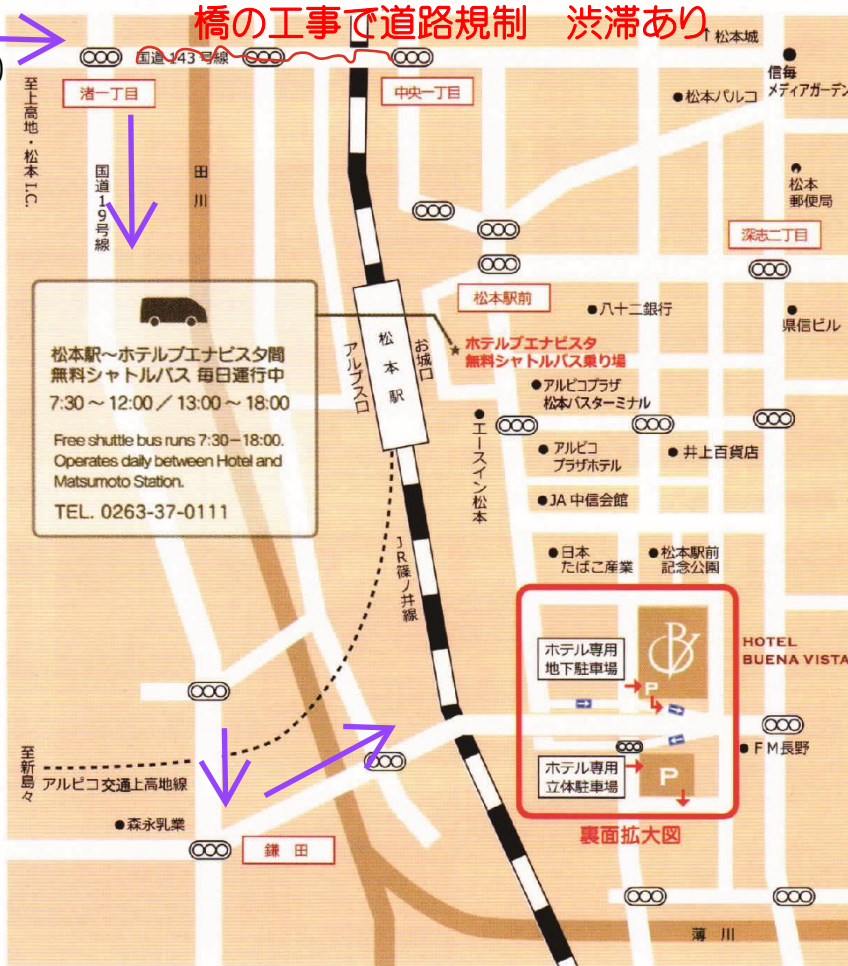

松本I/Cより来られた方は渚一丁目の交差点を右折、R19を南に進み、鎌田の交差点を左折してください。
 跨線橋を通過して、脇道と合流後、右側に見える焼肉牡丹園の先を右折し、約40mほど進み右折し、立体駐車場の出口を過ぎて右折する。

Access ホテルブエナビスタまでのアクセス

松本I/Cより

橋の工事で道路規制 渋滞あり

松本駅～ホテルブエナビスタ間
 無料シャトルバス 毎日運行中
 7:30～12:00 / 13:00～18:00
 Free shuttle bus runs 7:30-18:00.
 Operates daily between Hotel and
 Matsumoto Station.
 TEL. 0263-37-0111

- JR・アルピコ交通 松本駅 お城口から徒歩 7分
7min. walk from Matsumoto Station.
- 松本バスターミナル下車 徒歩 5分
5min. walk from Matsumoto Bus Terminal.
- 長野自動車道 松本I.C. から約 20分
20min. by car from Matsumoto Exit.
- 信州まつもと空港からバスで約 25分
25min. by bus from Matsumoto Airport.

Parking ホテルブエナビスタ駐車場のご案内

HOTEL BUENA VISTA **ALPICO HOTELS**
 〒390-0814 松本市本庄1丁目2番1号 TEL. 0263-37-0111 FAX. 0263-37-0666
 1-2-1 HONJO, MATSUMOTO, NAGANO, 390-0814, JAPAN www.buena-vista.co.jp

ホテル地下駐車場は台数が30台の為、ほぼ満車になります。なるべく立体駐車場をご利用下さい。
 駐車場をご利用の方は駐車券をお持ちください。会場受付にて割引処理を行います。