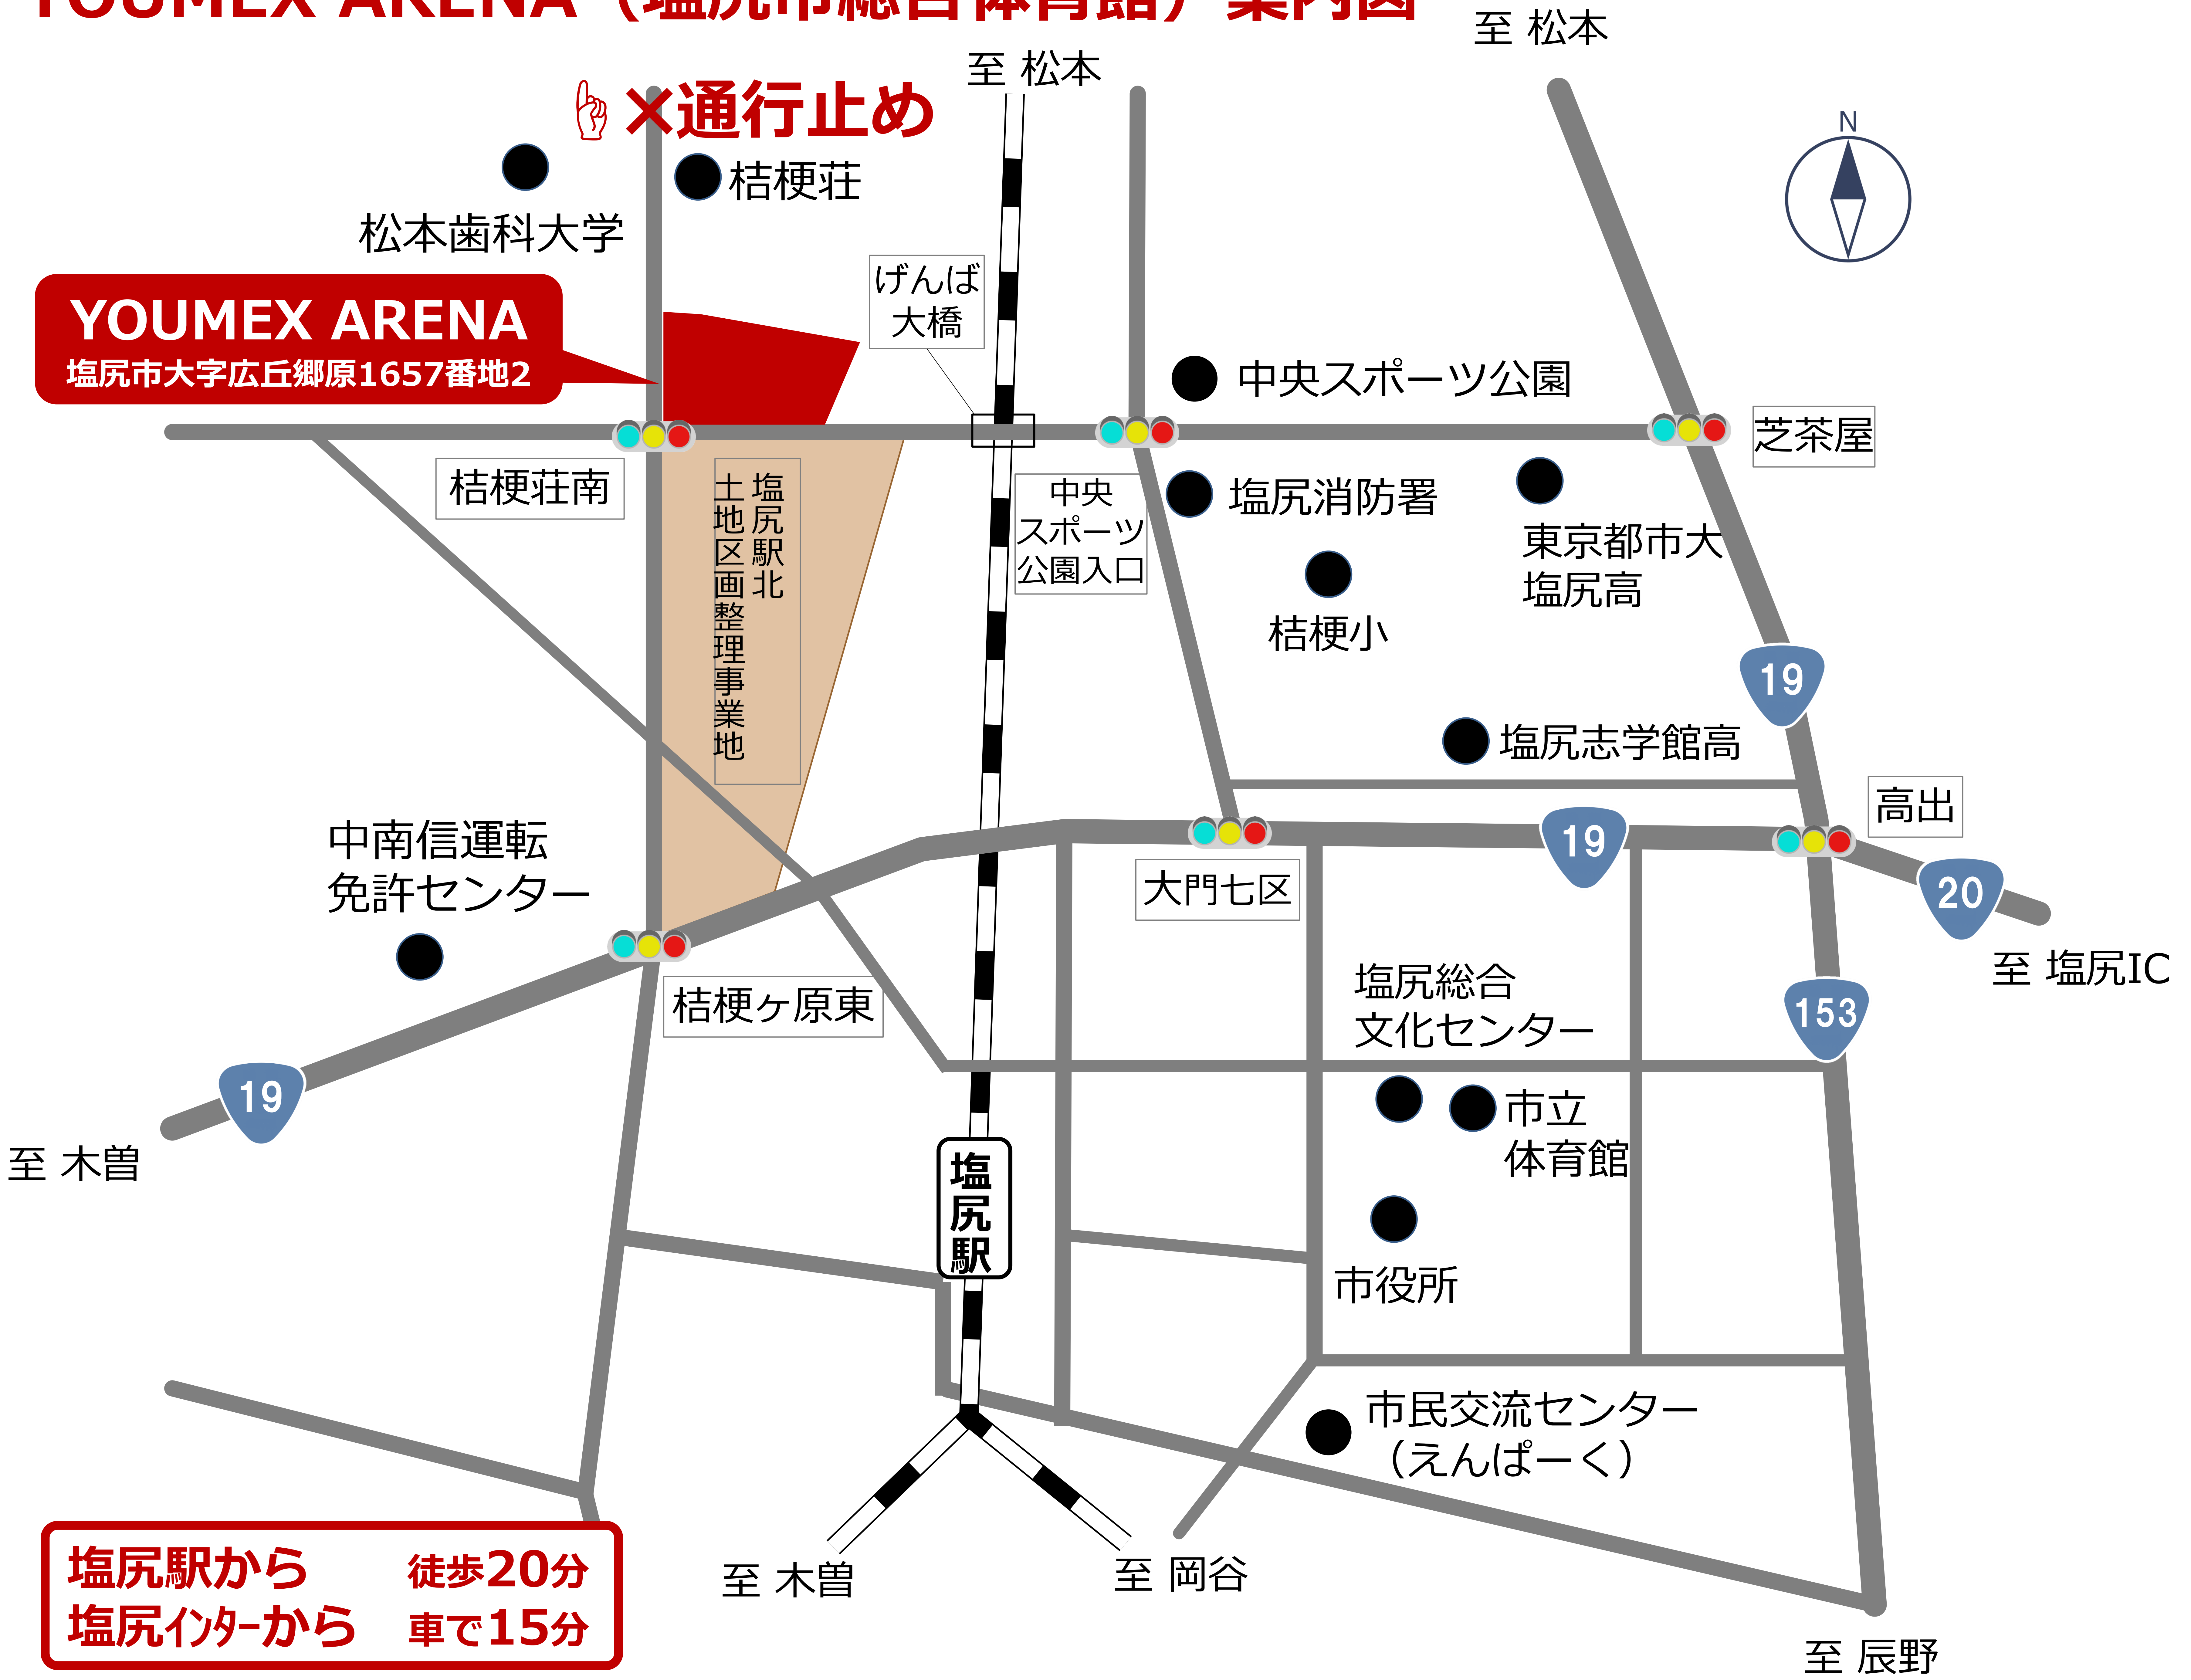

YOUMEX ARENA (塩尻市総合体育館) 案内図

塩尻駅から 徒歩20分
塩尻インターから 車で15分